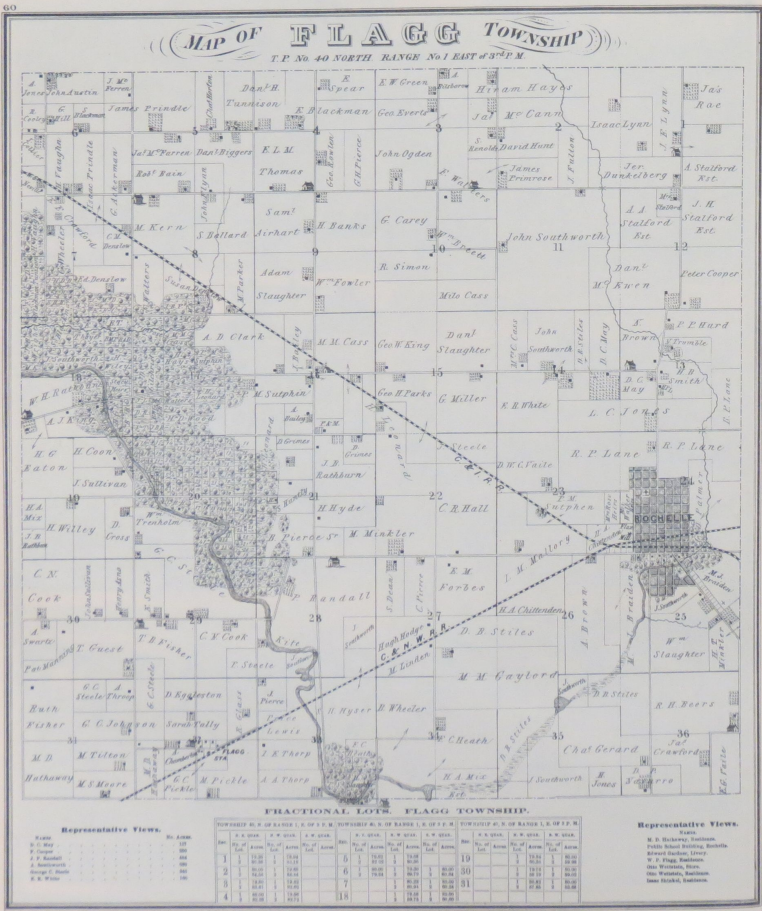

RES. OF JOHN KELLEY  
100 1/2 WHITE ROCK TP. CALICO, ILL.

RES. OF PETER COOPER  
SEC. 18. PLATS 17 & 18. CO. 11.

RES. OF JOSHUA A. KNIGHT  
SEC. 12. L. 17. CO. 11. PLATS 1 & 2.

RES. OF E. WHITE, ESO.  
SEC. 17. PLATS 17 & 18. CO. 11.